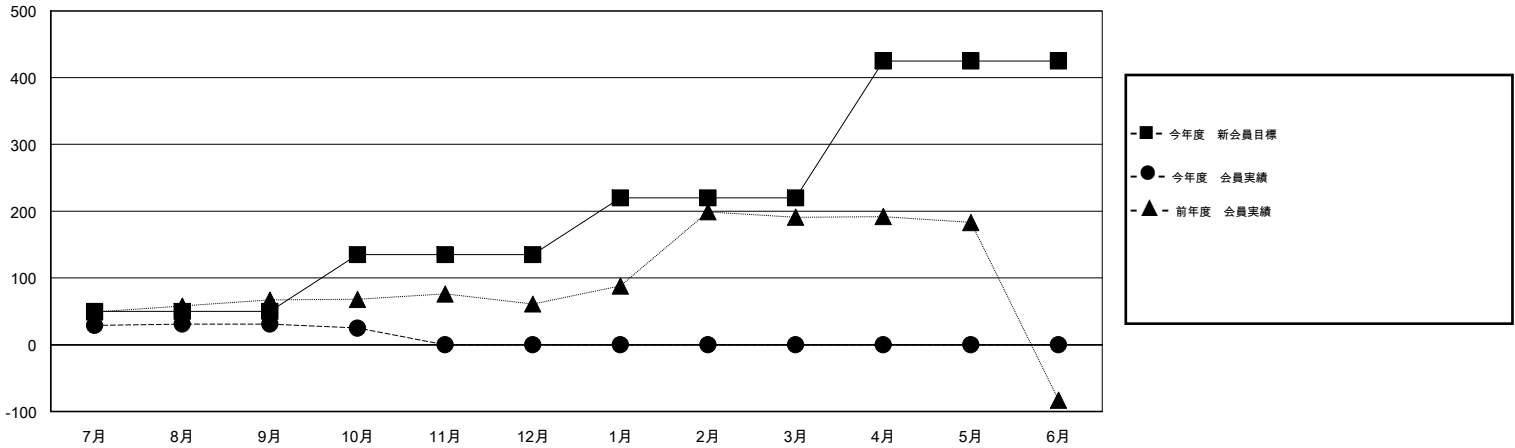

会員目標及び実績累計

解散クラブ: 0	46 CLUBS OF 74 一名以上の新会員を登録	男女別
		男性 2,573 (79.02%)
		女性 683 (20.98%)
退会者	健康診断データはこちら	家族会員 1,150
物故会員 5		世帯主 506
クラブ解散 0		世帯主以外 644
その他 59		
合計 64